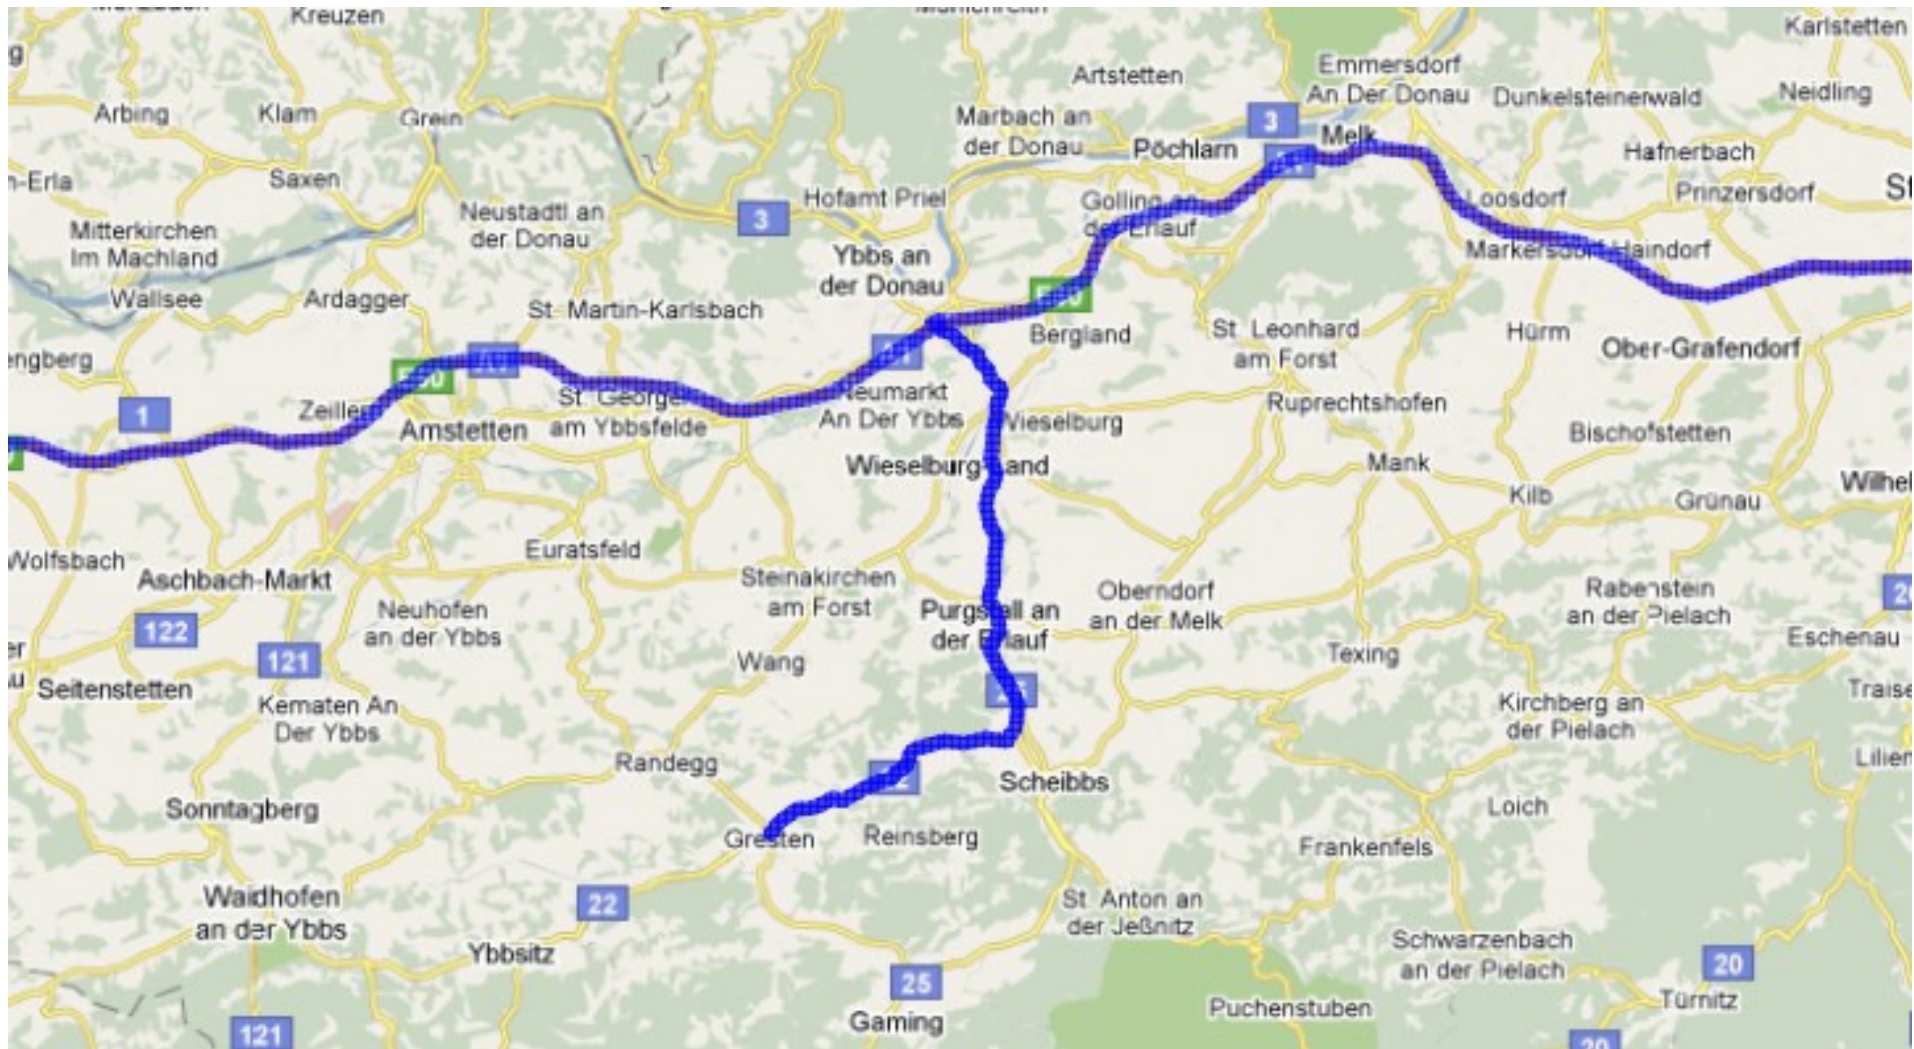

Lage – Pyramide

3264 Gresten, Unteramt 173

GPS-koordinaten 47.979358, 15.035107

Von der Autobahn A1 kommend sollte man der Einfachheit halber die Ausfahrt Ybbs wählen und der B25 Richtung Scheibbs folgen.

Verein: Ort der Begegnung

Lage – Pyramide

3264 Gresten, Unteramt 173

GPS-kordinaten 47.979358, 15.035107

Wenn Sie Gresten erreicht haben – im Kreisverkehr die Ausfahrt Richtung Gaming wählen - dann folgen Sie dieser Wegbeschreibung.

Sie sind angekommen – bei etwas Glück

Verein: Ort der Begegnung