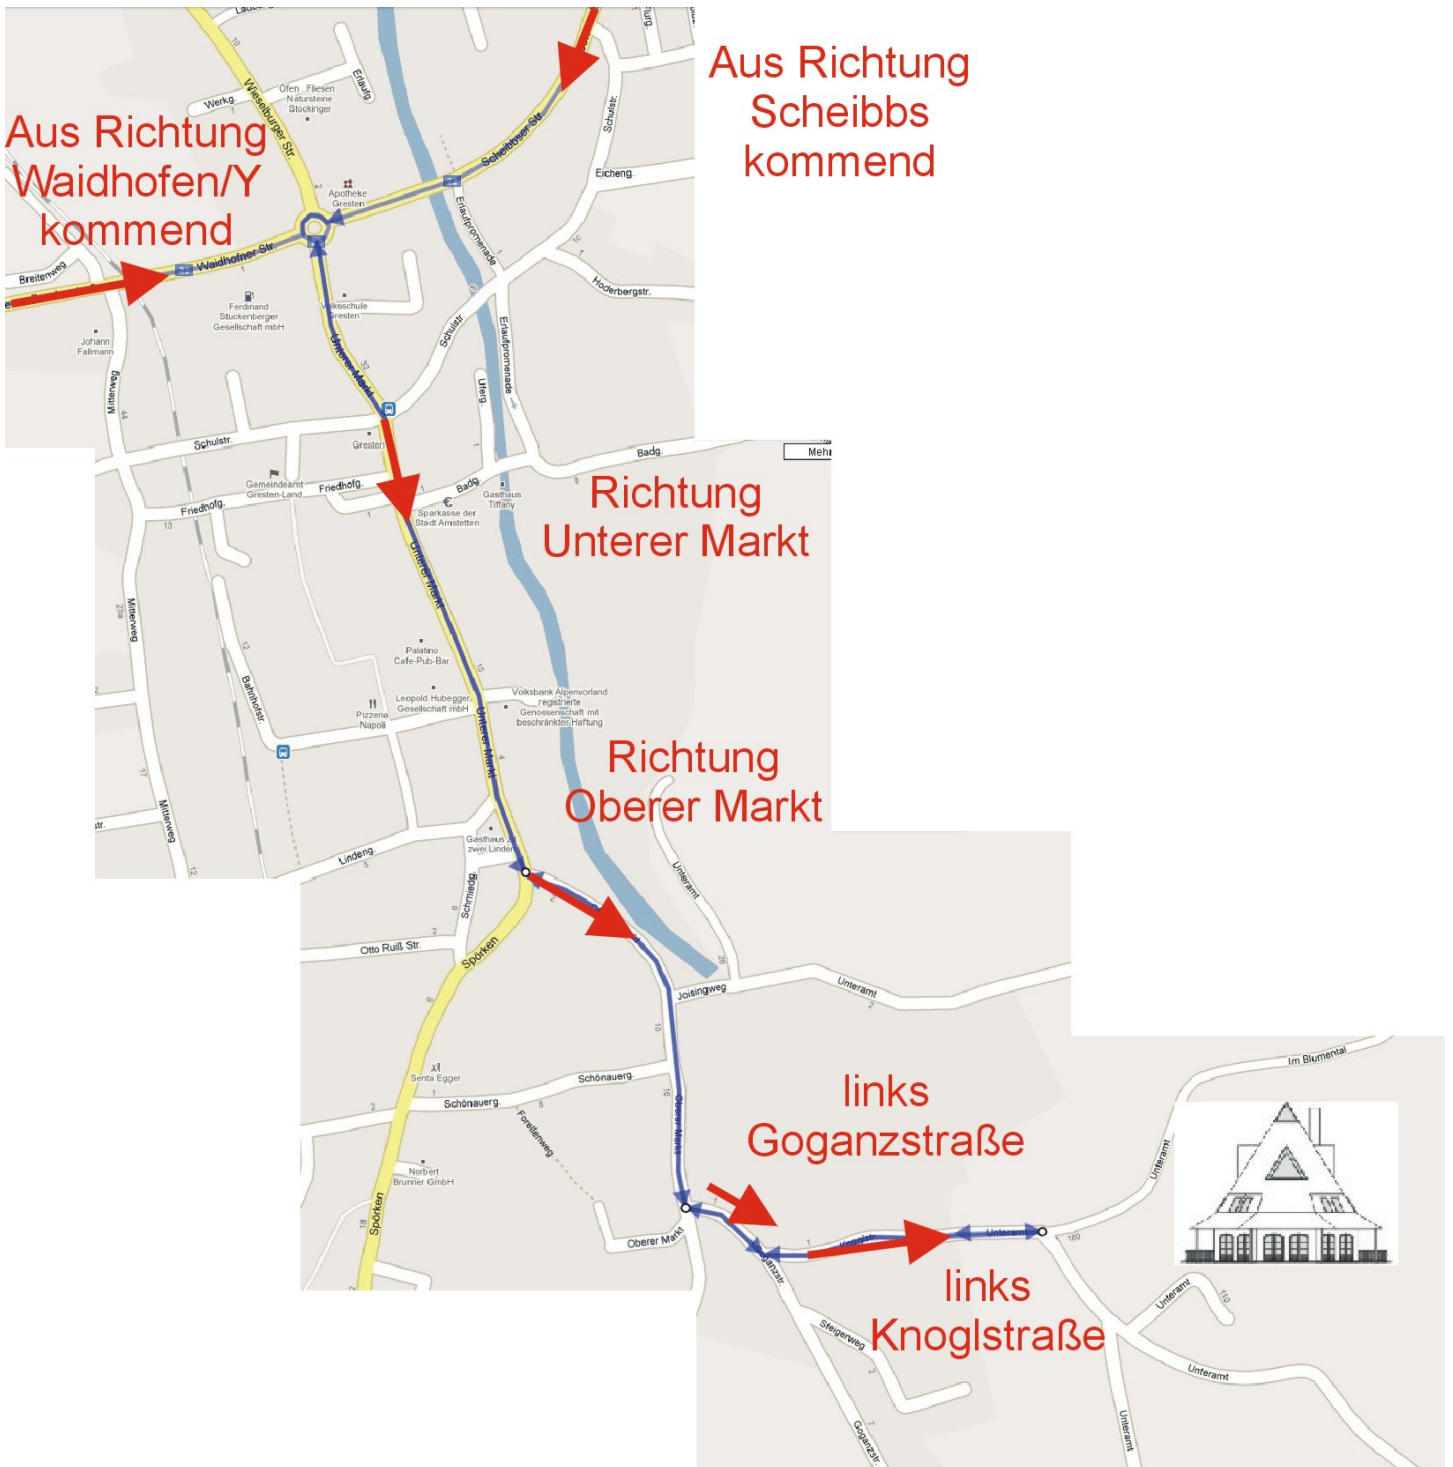

Lage – Pyramide

3264 Gresten, Unteramt 173

GPS-koordinaten 47.979358, 15.035107

Von der Autobahn A1 kommend sollte man der Einfachheit halber die Ausfahrt Ybbs wählen und der B25 Richtung Scheibbs folgen.

Verein: Ort der Begegnung

Lage – Pyramide

3264 Gresten, Unteramt 173

GPS-kordinaten 47.979358, 15.035107

Wenn Sie Gresten erreicht haben – im Kreisverkehr die Ausfahrt Richtung Gaming wählen - dann folgen Sie dieser Wegbeschreibung.

Sie sind angekommen – bei etwas Glück

Verein: Ort der Begegnung